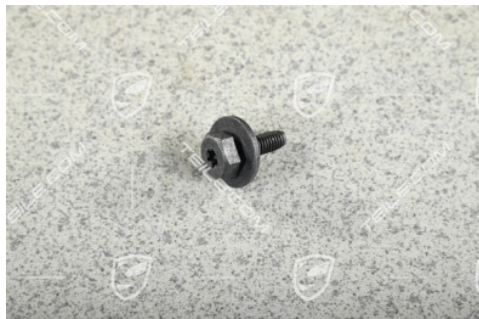

Kombischraube M6

 **TEILE.COM** > Porsche Cayenne > 9Y0 > Karosserieteile > 801-40 Kotflügel

Produktdetails

Artikelnummer: N 90846301

Zustand: **Neu**

Geeignet für: Porsche Cayenne > Modell 9Y0 (18-), 2018-heute
Porsche Cayenne, 2008-2010